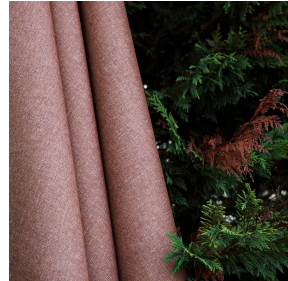

Raccord ↔ cm ↓ cm

Conseils d'entretien     

Label

Minimum commande 25 mètre(s) linéaire(s)

ASTRAL BPI 00  
Support d'impression

MUNA Violine 105  
Motif d'impression

Visuel ne prenant pas en compte le support d'impression, le rendu final pouvant varier en fonction du support choisi.