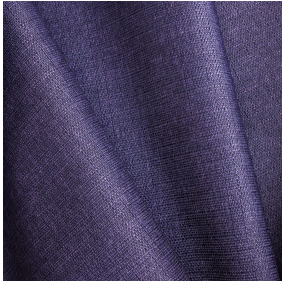

Support d'impression **ASTRAL BPI 00** Motif d'impression **MUNA Violine 105**

Support d'impression occultant

Propriétés techniques

Non feu

Thermique

Applications Store bateau - Parois japonaises - Rideaux

Composition 100 % polyester/acrylique envers floqué blanc

Poids 280 g/m²

Laize 280 cm

Sens Contre sens ou sens normal

Raccord ↔ cm ↓ cm

Conseils d'entretien

Label

Minimum commande 25 mètre(s) linéaire(s)

ASTRAL BPI 00
Support d'impression