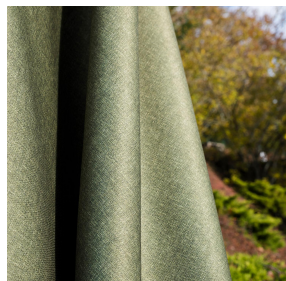

MUNA Acier 18
Motif d'impression

Visuel ne prenant pas en compte le support d'impression, le rendu final pouvant varier en fonction du support choisi.

Caractéristiques techniques

Non feu

EN13773 : 2003 Class 1 / BS 5867 TYPE C / B1 / IMO PASS / UNI 8456 / 9174 Classe Uno

Indices optiques

Réflexion lumière : **82 %**

Absorption lumière : **18 %**

Transmission lumière : **0 %**

Indices thermiques

réflexion solaire : **74 %**

absorption solaire : **26 %**

Transmission solaire : **0 %**

Transmission UV : **0 %**

Gtot : **Gt 33 % Fc 55 %**

Résistance

Solidité lumière (unités Class/8) **5**

Stabilité dimensionnelle (%)

Chaîne **-0,5**

Trame **0**

Allongement rupture (mm)

Chaîne **26**

Trame **15**

Résistance rupture (daN)

Chaîne **62**

Trame **31**