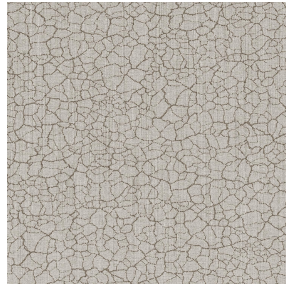

ASTRAL BPI 00
Support d'impression

TERRA Ficelle 09
Motif d'impression

Support d'impression **ASTRAL BPI 00** Motif d'impression **TERRA Ficelle 09**

Support d'impression occultant

Propriétés techniques

Non feu

Thermique

Applications Store bateau - Parois japonaises - Rideaux

Composition 100 % polyester/acrylique envers floqué blanc

Poids 280 g/m²

Laize 280 cm

Sens Contre sens ou sens normal

Raccord ↔ 0.0 cm ↓ 0.0 cm