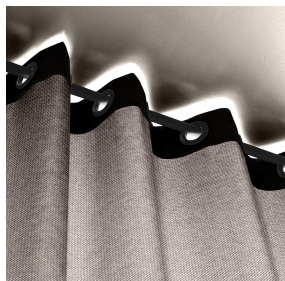

Support d'impression **ASTRAL BPI 00** Motif d'impression **METIS Perle 96**

Support d'impression occultant

Propriétés techniques

Non feu

Thermique

Applications Store bateau - Parois japonaises - Rideaux

Composition 100 % polyester/acrylique envers floqué blanc

Poids 280 g/m²

Laize 280 cm

Sens Contre sens ou sens normal

Raccord ↔ 0.0 cm ↓ 0.0 cm

Conseils d'entretien

Label

Minimum commande 25 mètre(s) linéaire(s)

ASTRAL BPI 00
Support d'impression