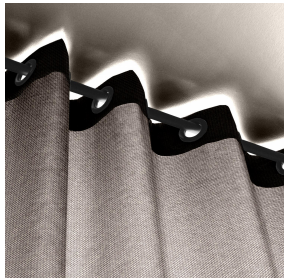

Support d'impression **ASTRAL BPI 00** Motif d'impression **METIS Ivoire 115**

Support d'impression occultant

Propriétés techniques

Non feu

Thermique

Applications Store bateau - Parois japonaises - Rideaux

Composition 100 % polyester/acrylique envers floqué blanc

Poids 280 g/m²

Laize 280 cm

Sens Contre sens ou sens normal

Raccord ↔ 0.0 cm ↓ 0.0 cm

Conseils d'entretien

Label

Minimum commande 25 mètre(s) linéaire(s)

ASTRAL BPI 00
Support d'impression