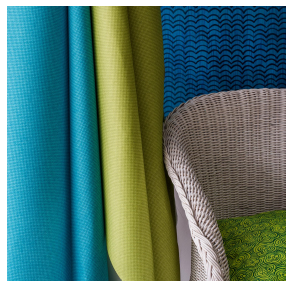

BELORA BPI 00
Support d'impression

CHARLOTTE Anis 62
Motif d'impression

Support d'impression **BELORA BPI 00** Motif d'impression **CHARLOTTE Anis 62**

Support obscurcissant pour impression numérique. Il ne dispose pas du classement au feu M1.