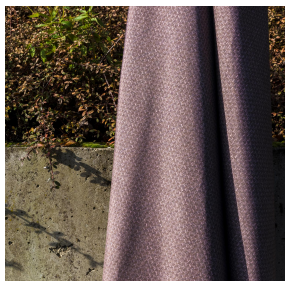

**BELORA BPI 00**  
Support d'impression

**RUSTIC Terre 107**  
Motif d'impression

## Support d'impression **BELORA BPI 00** Motif d'impression **RUSTIC Terre 107**

Support obscurcissant pour impression numérique. Il ne dispose pas du classement au feu M1.