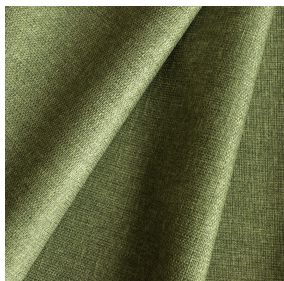

**BELORA BPI 00**  
Support d'impression

**MUNA Olive 61**  
Motif d'impression

## Support d'impression **BELORA BPI 00** Motif d'impression **MUNA Olive 61**

Support obscurcissant pour impression numérique. Il ne dispose pas du classement au feu M1.