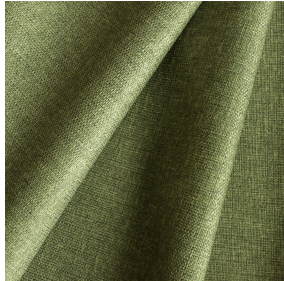

BELORA BPI 00
Support d'impression

MUNA Olive 61
Motif d'impression

Support d'impression **BELORA BPI 00** Motif d'impression **MUNA Olive 61**

Support obscurcissant pour impression numérique. Il ne dispose pas du classement au feu M1.

Propriétés techniques

Non feu

Thermique

Acoustique

Applications Store bateau - Parois japonaises - Doublure - Rideaux

Composition 100% polyester

Poids 260 g/m²

Laize 280 cm