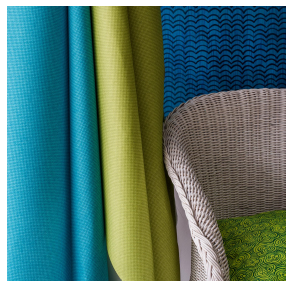

BELORA BPI 00
Support d'impression

CHARLOTTE Chaudron 118
Motif d'impression

Support d'impression **BELORA BPI 00** Motif d'impression **CHARLOTTE** **Chaudron 118**

Support obscurcissant pour impression numérique. Il ne dispose pas du classement au feu M1.