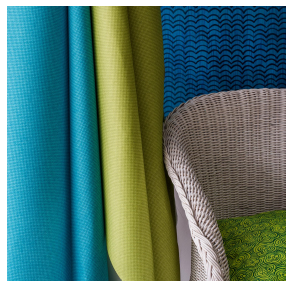

BELORA BPI 00
Support d'impression

CHARLOTTE Lilas 19
Motif d'impression

Support d'impression **BELORA BPI 00** Motif d'impression **CHARLOTTE Lilas 19**

Support obscurcissant pour impression numérique. Il ne dispose pas du classement au feu M1.