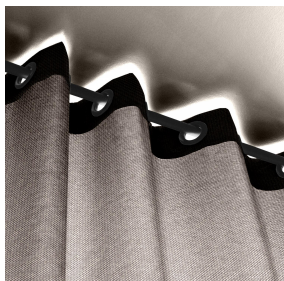

**BELORA BPI 00**  
Support d'impression

**METIS Sienna 29**  
Motif d'impression

## Support d'impression **BELORA BPI 00** Motif d'impression **METIS Sienna 29**

Support obscurcissant pour impression numérique. Il ne dispose pas du classement au feu M1.

### Propriétés techniques

Non feu

Thermique

Acoustique

**Applications** Store bateau - Parois japonaises - Doublure - Rideaux

**Composition** 100% polyester

**Poids** 260 g/m<sup>2</sup>

**Laize** 280 cm