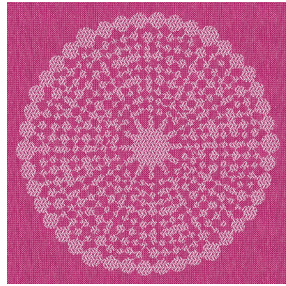

**BIOSAT BPI 00**  
Support d'impression

**ANGELE Fuchsia 33**  
Motif d'impression

Visuel ne prenant pas en compte le support d'impression, le rendu final pouvant varier en fonction du support choisi.