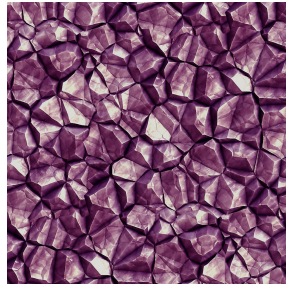

BIOSAT BPI 00
Support d'impression

SAPHIR Hortensia 134
Motif d'impression

Visuel ne prenant pas en compte le support d'impression, le rendu final pouvant varier en fonction du support choisi.

Support d'impression **BIOSAT BPI 00** Motif d'impression **SAPHIR Hortensia 134**

Motif d'impression SAPHIR

SAPHIR Naturel 26

SAPHIR Violine 105

SAPHIR Gentiane 16

SAPHIR Aubergine 27

SAPHIR Opéra 104

SAPHIR Absinthe 132

SAPHIR Reflet 140