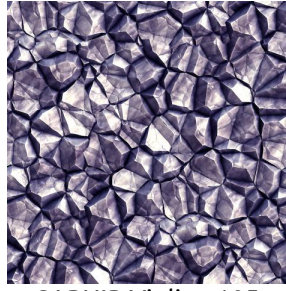

SAPHIR Violine 105