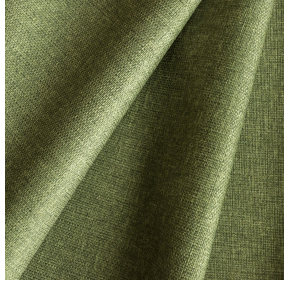

BIOSAT BPI 00  
Support d'impression

MUNA Olive 61  
Motif d'impression

Visuel ne prenant pas en compte le support d'impression, le rendu final pouvant varier en fonction du support choisi.