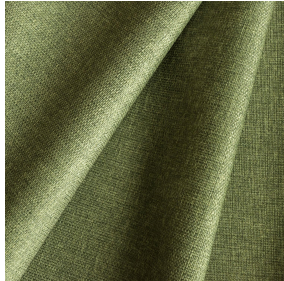

BIOSAT BPI 00
Support d'impression

MUNA Olive 61
Motif d'impression

Visuel ne prenant pas en compte le support d'impression, le rendu final pouvant varier en fonction du support choisi.

Support d'impression BIOSAT BPI 00 Motif d'impression MUNA Olive 61