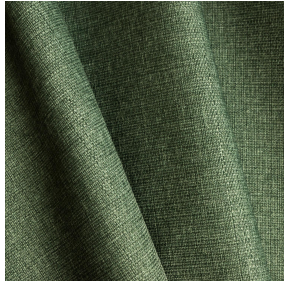

BIOSAT BPI 00  
Support d'impression

MUNA Lierre 124  
Motif d'impression

Visuel ne prenant pas en compte le support d'impression, le rendu final pouvant varier en fonction du support choisi.

## Support d'impression BIOSAT BPI 00 Motif d'impression MUNA Lierre 124

Conjuguez l'esthétisme et le bien-être avec des fibres de haute technologie pour une action antibactérienne et antivirale : tue 99% des bactéries (testé sur staphylococcus aureus et klebsiella pneumoniae), tue près de 98% du virus en moins de 2 heures (testé sur virus enveloppé Coronavirus humain HCoV-229 apparenté au Covid-19) et tue 73% du virus en moins de 2 heures (testé sur virus non enveloppé Murine norovirus apparenté au virus responsable de la gastro-entérite).