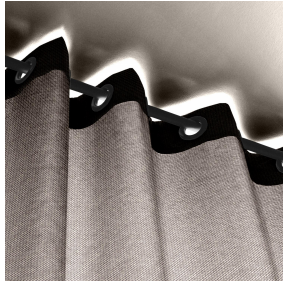

BIOSAT BPI 00
Support d'impression

METIS Bergamote 121
Motif d'impression

Support d'impression BIOSAT BPI 00 Motif d'impression METIS Bergamote 121

Conjuguiez l'esthétisme et le bien-être avec des fibres de haute technologie pour une action antibactérienne et antivirale : tue 99% des bactéries (testé sur staphylococcus aureus et klebsiella pneumoniae), tue près de 98% du virus en moins de 2 heures (testé sur virus enveloppé Coronavirus humain HCoV-229 apparenté au Covid-19) et tue 73% du virus en moins de 2 heures (testé sur virus non enveloppé Murine norovirus apparenté au virus responsable de la gastro-entérite).

Propriétés techniques

Non feu

Thermique

Antibactérien

Antiviral

Acoustique

Applications Store bateau - Parois japonaises - Rideaux - Rideau de séparation

Composition polyester/polyester FR bioactive

Poids 135 g/m²

Laize 280 cm

Sens Contre sens

Raccord ↔ 0,0 cm ↓ 0,0 cm

Conseils d'entretien     

Label France Terre Textile / OEKO-TEX STANDARD 100

Minimum commande 25 mètre(s) linéaire(s)

Visuel ne prenant pas en compte le support d'impression, le rendu final pouvant varier en fonction du support choisi.