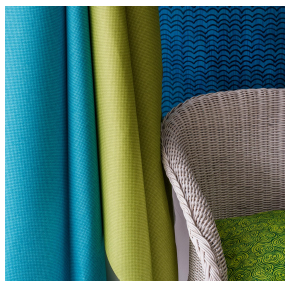

BIOTAM BPI 00
Support d'impression

CHARLOTTE Crepuscule 45
Motif d'impression

Visuel ne prenant pas en compte le support d'impression, le rendu final pouvant varier en fonction du support choisi.

Support d'impression **BIOTAM BPI 00** Motif d'impression **CHARLOTTE** **Crepuscule 45**