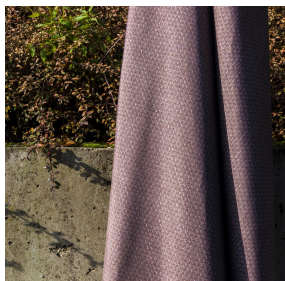

BIOTAM BPI 00
Support d'impression

RUSTIC Sienna 29
Motif d'impression

Visuel ne prenant pas en compte le support d'impression, le rendu final pouvant varier en fonction du support choisi.

Support d'impression **BIOTAM BPI 00** Motif d'impression **RUSTIC Sienna 29**

Conjuguez l'esthétisme et le bien-être avec des fibres de haute technologie pour une action antibactérienne. Ce tissu est proposé comme support d'impression.

Propriétés techniques

Non feu

Thermique

Antibactérien

Applications Rideaux - Rideau de séparation - Store bateau - Parois japonaises

Composition polyester/polyester FR bioactive

Poids 170 g/m²

Laize 280 cm

Sens Contre sens

Raccord ↔ 0.0 cm ↓ 0.0 cm

Conseils d'entretien     