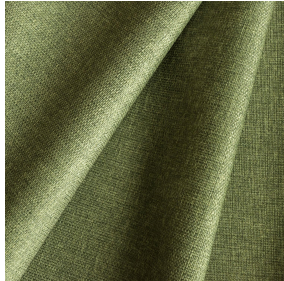

BIOTAM BPI 00
Support d'impression

MUNA Olive 61
Motif d'impression

Support d'impression **BIOTAM BPI 00** Motif d'impression **MUNA Olive 61**

Conjuguez l'esthétisme et le bien-être avec des fibres de haute technologie pour une action antibactérienne. Ce tissu est proposé comme support d'impression.

Propriétés techniques

Non feu

Thermique

Antibactérien

Applications Store bateau - Parois japonaises - Rideaux - Rideau de séparation

Composition polyester/polyester FR bioactive

Poids 170 g/m²

Laize 280 cm