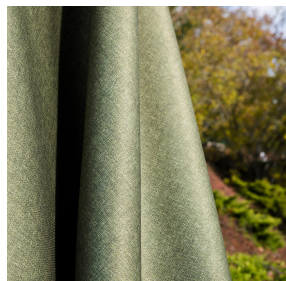

## Support d'impression **BIOTAM BPI 00** Motif d'impression **MUNA Acier 18**

Conjuguez l'esthétisme et le bien-être avec des fibres de haute technologie pour une action antibactérienne. Ce tissu est proposé comme support d'impression.