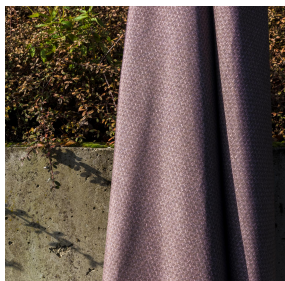

BIOTAM BPI 00
Support d'impression

RUSTIC Sienna 29
Motif d'impression

Visuel ne prenant pas en compte le support d'impression, le rendu final pouvant varier en fonction du support choisi.

Support d'impression **BIOTAM BPI 00** Motif d'impression **RUSTIC Sienna 29**

Conjuguez l'esthétisme et le bien-être avec des fibres de haute technologie pour une action antibactérienne. Ce tissu est proposé comme support d'impression.

Propriétés techniques

Non feu

Thermique

Antibactérien

Applications Store bateau - Parois japonaises - Rideaux - Rideau de séparation

Composition polyester/polyester FR bioactive

Poids 170 g/m²

Laize 280 cm

Sens Contre sens

Raccord ↔ 0.0 cm ↓ 0.0 cm

Conseils d'entretien     