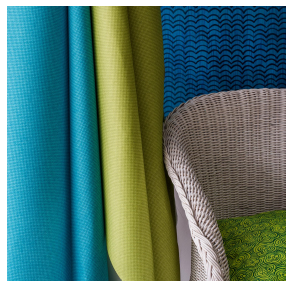

BIOTAM BPI 00
Support d'impression

CHARLOTTE Bouteille 101
Motif d'impression

Visuel ne prenant pas en compte le support d'impression, le rendu final pouvant varier en fonction du support choisi.

Support d'impression **BIOTAM BPI 00** Motif d'impression **CHARLOTTE** **Bouteille 101**