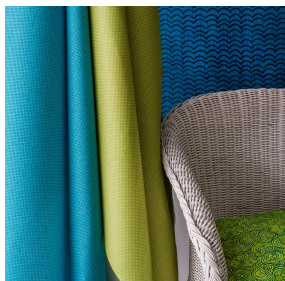

BIOTAM BPI 00
Support d'impression

CHARLOTTE Cerise 66
Motif d'impression

Support d'impression **BIOTAM BPI 00** Motif d'impression **CHARLOTTE** **Cerise 66**

Conjuguiez l'esthétisme et le bien-être avec des fibres de haute technologie pour une action antibactérienne. Ce tissu est proposé comme support d'impression.