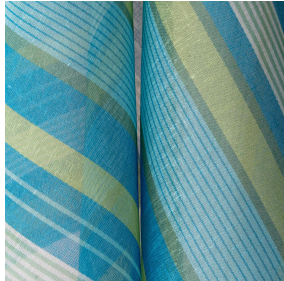

BIOTAM BPI 00
Support d'impression

MELANIE Printemps 130
Motif d'impression

Visuel ne prenant pas en compte le support d'impression, le rendu final pouvant varier en fonction du support choisi.

Support d'impression **BIOTAM BPI 00** Motif d'impression **MELANIE** **Printemps 130**

Conjuguez l'esthétisme et le bien-être avec des fibres de haute technologie pour une action antibactérienne. Ce tissu est proposé comme support d'impression.

Propriétés techniques

Non feu

Thermique

Antibactérien

Applications Store bateau - Parois japonaises - Rideaux - Rideau de séparation

Composition polyester/polyester FR bioactive

Poids 170 g/m²

Laize 280 cm

Sens Contre sens

Raccord ↔ 42.0 cm ↓ 48.0 cm

Conseils d'entretien     