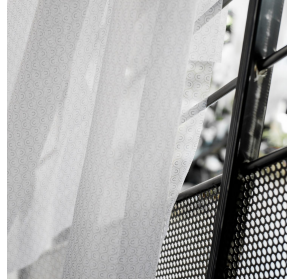

BOREAL BPI 00
Support d'impression

VARELY Violine 105
Motif d'impression

Visuel ne prenant pas en compte le support d'impression, le rendu final pouvant varier en fonction du support choisi.

Support d'impression **BOREAL BPI 00** Motif d'impression **VARELY Violine 105**

Support obscurcissant pour impression numérique.

Propriétés techniques

Non feu

Thermique

Acoustique

Applications Store bateau - Cache sommier - Doublure - Chemins de lit - Rideaux

Composition 100% polyester FR

Poids 260 g/m²

Laize 145 cm

Sens Sens normal

Raccord ↔ 0.0 cm ↓ 0.0 cm

Conseils d'entretien      

Label OEKO-TEX STANDARD 100

Minimum commande 25 mètre(s) linéaire(s)

Caractéristiques techniques