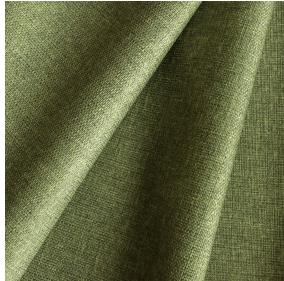

BOREAL BPI 00
Support d'impression

MUNA Olive 61
Motif d'impression

Support d'impression **BOREAL BPI 00** Motif d'impression **MUNA Olive 61**

Support obscurcissant pour impression numérique.

Propriétés techniques