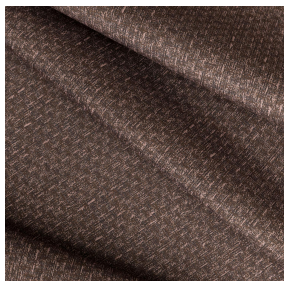

BOREAL BPI 00
Support d'impression

RUSTIC Terre 107
Motif d'impression

Support d'impression **BOREAL BPI 00** Motif d'impression **RUSTIC Terre 107**

Support obscurcissant pour impression numérique.

Propriétés techniques