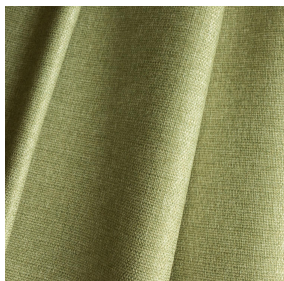

BOREAL BPI 00
Support d'impression

MUNA Tilleul 103
Motif d'impression

Support d'impression **BOREAL BPI 00** Motif d'impression **MUNA Tilleul 103**

Support obscurissant pour impression numérique.

Propriétés techniques

Non feu

Thermique

Acoustique

Applications Store bateau - Cache sommier - Doublure - Chemins de lit - Rideaux

Composition 100% polyester FR

Poids 260 g/m²

Laize 145 cm

Sens Sens normal