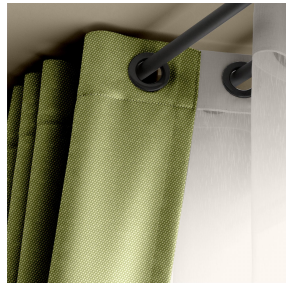

BOREAL BPI 00
Support d'impression

GONIDIE Céladon 135
Motif d'impression

Visuel ne prenant pas en compte le support d'impression, le rendu final pouvant varier en fonction du support choisi.

Support d'impression **BOREAL BPI 00** Motif d'impression **GONIDIE Céladon 135**

Support obscurcissant pour impression numérique.

Propriétés techniques

Non feu

Thermique

Acoustique

Applications Store bateau - Cache sommier - Doublure - Chemins de lit - Rideaux

Composition 100% polyester FR