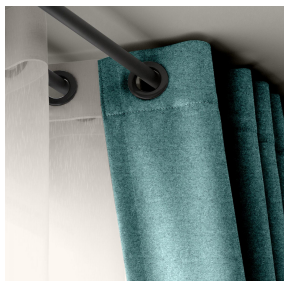

BOREAL BPI 00
Support d'impression

ELAINA Céladon 135
Motif d'impression

Support d'impression **BOREAL BPI 00** Motif d'impression **ELAINA Céladon 135**

Support obscurcissant pour impression numérique.

Propriétés techniques

Raccord ↔ 0.0 cm ↓ 0.0 cm

Conseils d'entretien     

Label OEKO-TEX STANDARD 100

Minimum commande 25 mètre(s) linéaire(s)

Visuel ne prenant pas en compte le support d'impression, le rendu final pouvant varier en fonction du support choisi.