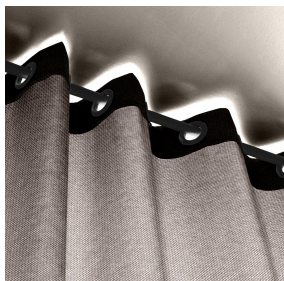

BOREAL BPI 00
Support d'impression

METIS Chaudron 118
Motif d'impression

Support d'impression **BOREAL BPI 00** Motif d'impression **METIS Chaudron 118**

Support obscurcissant pour impression numérique.

Propriétés techniques

Non feu

Thermique

Acoustique

Applications Store bateau - Cache sommier - Doublure - Chemins de lit - Rideaux

Composition 100% polyester FR

Poids 260 g/m²

Laize 145 cm

Sens Sens normal

Raccord ↔ 0.0 cm ↓ 0.0 cm

Conseils d'entretien

Label OEKO-TEX STANDARD 100

Minimum commande 25 mètre(s) linéaire(s)

Visuel ne prenant pas en compte le support d'impression, le rendu final pouvant varier en fonction du support choisi.