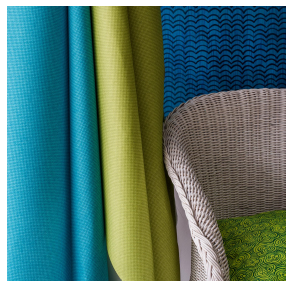

BOREAL BPI 00
Support d'impression

CHARLOTTE Noir 10
Motif d'impression

Support d'impression **BOREAL BPI 00** Motif d'impression **CHARLOTTE Noir 10**

Support obscurcissant pour impression numérique.

Propriétés techniques