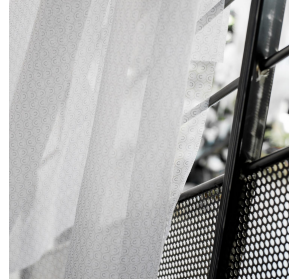

**BOREAL BPI 00**  
Support d'impression

**VARELY Printemps 130**  
Motif d'impression

Visuel ne prenant pas en compte le support d'impression, le rendu final pouvant varier en fonction du support choisi.

### Propriétés techniques

Non feu

Thermique

Acoustique

**Applications** Store bateau - Cache sommier - Doublure - Chemins de lit - Rideaux

**Composition** 100% polyester FR

**Poids** 260 g/m<sup>2</sup>

**Laize** 280 cm