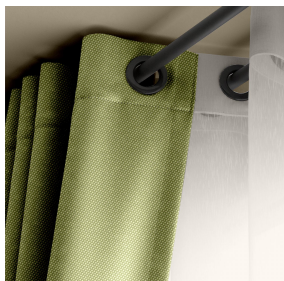

BOREAL BPI 00
Support d'impression

GONIDIE Taupe 95
Motif d'impression

Support d'impression **BOREAL BPI 00** Motif d'impression **GONIDIE Taupe 95**

Support obscurcissant pour impression numérique.

Propriétés techniques