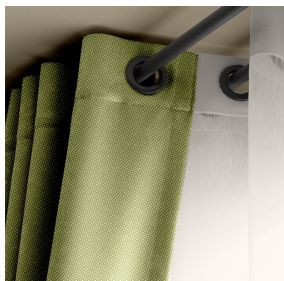

BOREAL BPI 00
Support d'impression

GONIDIE Lin 11
Motif d'impression

Support d'impression **BOREAL BPI 00** Motif d'impression **GONIDIE Lin 11**

Support obscurcissant pour impression numérique.

Propriétés techniques