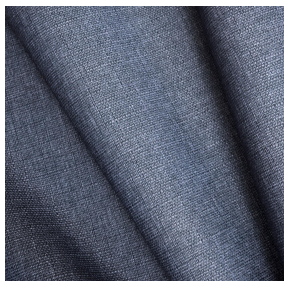

BOREAL BPI 00
Support d'impression

MUNA Acier 18
Motif d'impression

Support d'impression **BOREAL BPI 00** Motif d'impression **MUNA Acier 18**

Support obscurcissant pour impression numérique.

Propriétés techniques

Non feu

Thermique

Acoustique

Applications Store bateau - Cache sommier - Doublure - Chemins de lit - Rideaux

Composition 100% polyester FR

Poids 260 g/m²

Laize 280 cm

Sens Contre sens