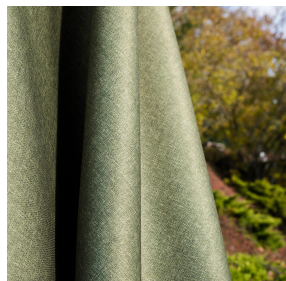

BOREAL BPI 00
Support d'impression

MUNA Acier 18
Motif d'impression

Support d'impression **BOREAL BPI 00** Motif d'impression **MUNA Acier 18**

Support obscurcissant pour impression numérique.

Propriétés techniques