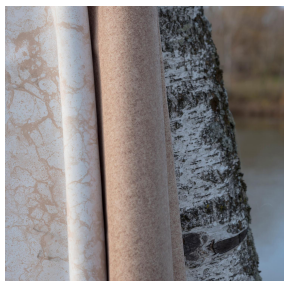

BOREAL BPI 00
Support d'impression

CARRARA Vieux rose 64
Motif d'impression

Visuel ne prenant pas en compte le support d'impression, le rendu final pouvant varier en fonction du support choisi.

Support d'impression **BOREAL BPI 00** Motif d'impression **CARRARA Vieux rose 64**

Support obscurcissant pour impression numérique.

Propriétés techniques

Non feu

Thermique

Acoustique

Applications Store bateau - Cache sommier - Doublure - Chemins de lit - Rideaux

Composition 100% polyester FR