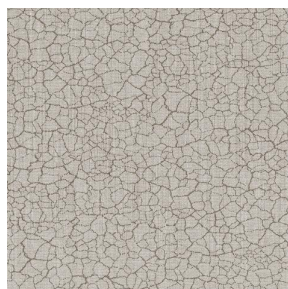

Motif d'impression TERRA

TERRA Ficelle 09