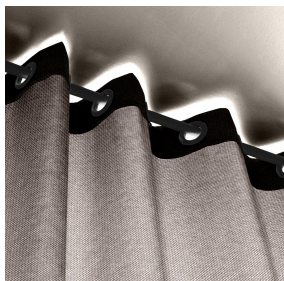

BOREAL BPI 00
Support d'impression

METIS Bergamote 121
Motif d'impression

Visuel ne prenant pas en compte le support d'impression, le rendu final pouvant varier en fonction du support choisi.

Support d'impression **BOREAL BPI 00** Motif d'impression **METIS Bergamote 121**

Support obscurcissant pour impression numérique.

Propriétés techniques

Non feu

Thermique

Acoustique

Applications Store bateau - Cache sommier - Doublure - Chemins de lit - Rideaux

Composition 100% polyester FR

Poids 260 g/m²

Laize 280 cm

Sens Contre sens

Raccord ↔ 0.0 cm ↓ 0.0 cm

Conseils d'entretien     

Label OEKO-TEX STANDARD 100

Minimum commande 25 mètre(s) linéaire(s)

Caractéristiques techniques