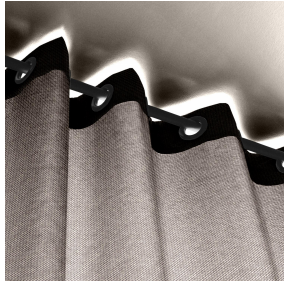

BOREAL BPI 00
Support d'impression

METIS Rose 129
Motif d'impression

Support d'impression **BOREAL BPI 00** Motif d'impression **METIS Rose 129**

Support obscurissant pour impression numérique.

Propriétés techniques

Non feu

Thermique

Acoustique

Applications Store bateau - Cache sommier - Doublure - Chemins de lit - Rideaux

Composition 100% polyester FR

Poids 260 g/m²

Laize 280 cm

Sens Contre sens

Raccord ↔ 0.0 cm ↓ 0.0 cm

Conseils d'entretien

Label OEKO-TEX STANDARD 100

Minimum commande 25 mètre(s) linéaire(s)

Visuel ne prenant pas en compte le support d'impression, le rendu final pouvant varier en fonction du support choisi.