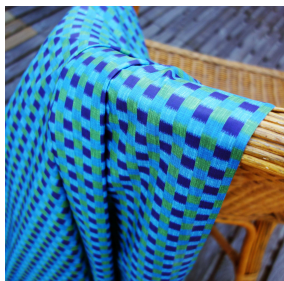

BOREAL BPI 00
Support d'impression

MANMAD Bleu 41
Motif d'impression

Support d'impression **BOREAL BPI 00** Motif d'impression **MANMAD Bleu 41**

Support obscurissant pour impression numérique.

Propriétés techniques

Non feu

Thermique

Acoustique

Applications Store bateau - Cache sommier - Doublure - Chemins de lit - Rideaux

Composition 100% polyester FR

Poids 260 g/m²

Laize 280 cm

Sens Contre sens