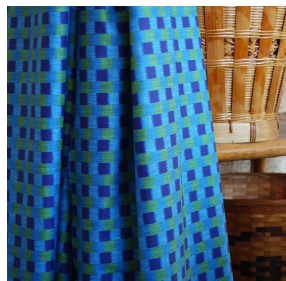

BOREAL BPI 00
Support d'impression

MANMAD Bleu 41
Motif d'impression

Support d'impression **BOREAL BPI 00** Motif d'impression **MANMAD Bleu 41**

Support obscurissant pour impression numérique.

Propriétés techniques

Non feu

Thermique

Acoustique

Applications Store bateau - Cache sommier - Doublure - Chemins de lit - Rideaux

Composition 100% polyester FR

Poids 260 g/m²

Laize 280 cm

Sens Contre sens