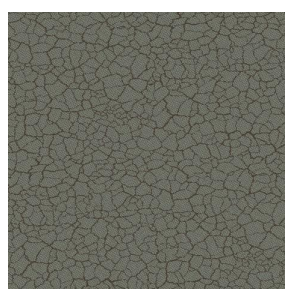

TERRA Gris 97