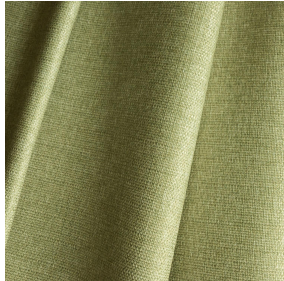

COMET BPI 00  
Support d'impression

MUNA Tilleul 103  
Motif d'impression

## Propriétés techniques

Non feu

Applications Store bateau - Parois japonaises - Rideaux

Composition 100 % polyester/acrylique envers floqué blanc

Poids 390 g/m<sup>2</sup>

Laize 280 cm

Sens Contre sens

Raccord ↔ cm ↓ cm