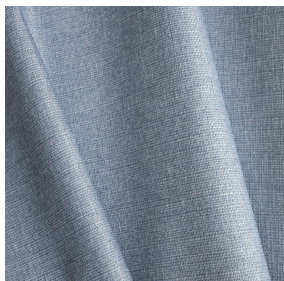

COMET BPI 00  
Support d'impression

MUNA Ardoise 87  
Motif d'impression

## Propriétés techniques

Non feu

Applications Store bateau - Parois japonaises - Rideaux

Composition 100 % polyester/acrylique envers floqué blanc

Poids 390 g/m<sup>2</sup>

Laize 280 cm

Sens Contre sens

Raccord ↔ cm ↓ cm