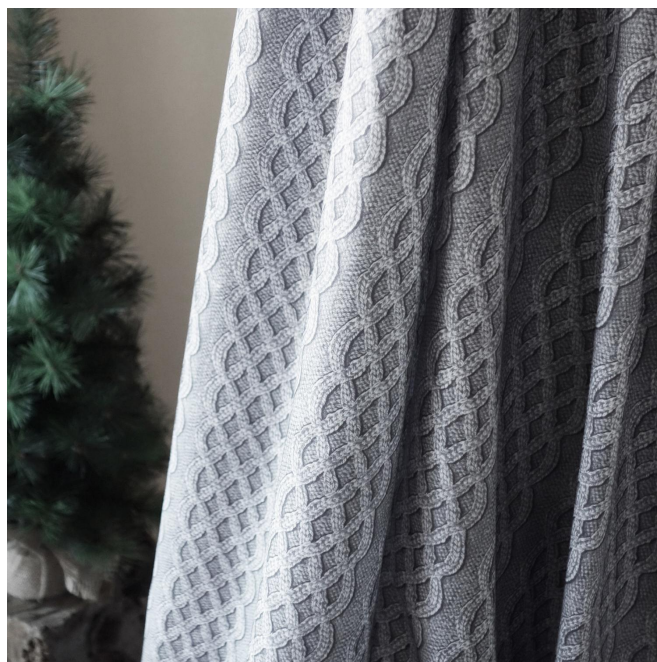

DALGAN Taupe 95

Groupe **B**

Raccord : ↔ 25.0 cm ↓ 20.0 cm "Le sens d'utilisation du tissu peut varier en fonction du support choisi. Sens normal si tissu petite largeur, contresens si tissu grande largeur"

Pour le choix du support d'impression et de sa largeur (laize), veuillez vous rapprocher de votre conseiller commercial. Contactez un conseiller

(Headquarters) SOTEXPRO - 510 route de Montchal - 42360 PANISSIÈRES - FRANCE - +33 4 77 27 60 60
(Showroom) Le LAB' SOTEXPRO - 4 rue du Mail - 75002 PARIS - FRANCE