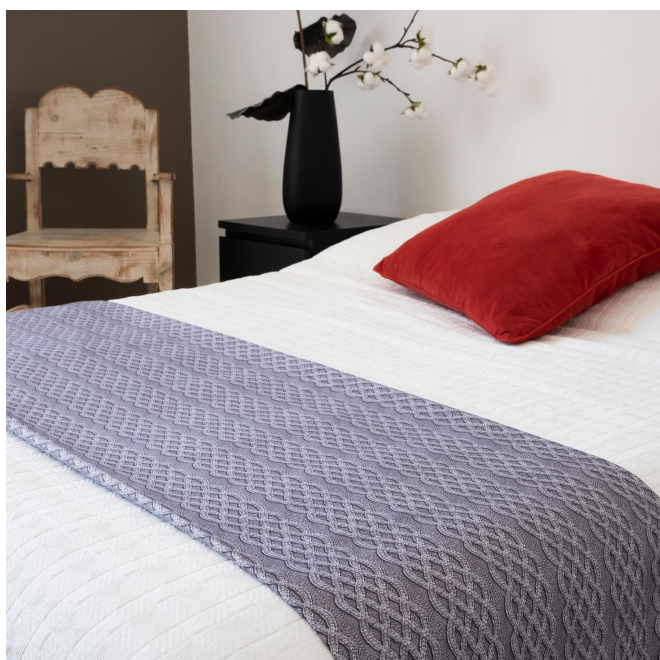

DALGAN Taupe 95

Groupe **B**

Raccord : ↔ 25.0 cm ↓ 20.0 cm "Le sens d'utilisation du tissu peut varier en fonction du support choisi. Sens normal si tissu petite largeur, contresens si tissu grande largeur"

Pour le choix du support d'impression et de sa largeur (laize), veuillez vous rapprocher de votre conseiller commercial. Contactez un conseiller

(Headquarters) SOTEXPRO - 510 route de Montchal - 42360 PANISSIÈRES - FRANCE - +33 4 77 27 60 60
(Showroom) Le LAB' SOTEXPRO - 4 rue du Mail - 75002 PARIS - FRANCE