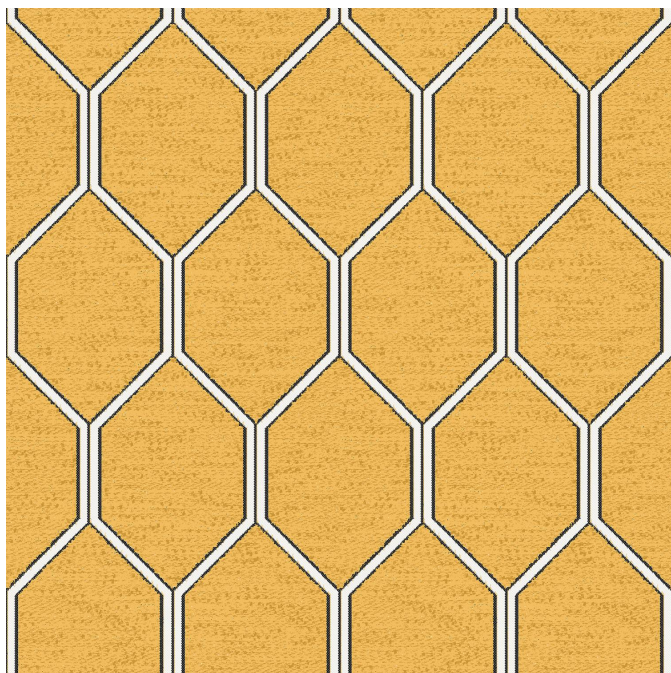

JULIUS Soleil 127

Groupe **A**

Raccord : ↔ 32.0 cm ↓ 32.0 cm "Le sens d'utilisation du tissu peut varier en fonction du support choisi. Sens normal si tissu petite largeur, contresens si tissu grande largeur"

Pour le choix du support d'impression et de sa largeur (laize), veuillez vous rapprocher de votre conseiller commercial. Contactez un conseiller

(Headquarters) SOTEXPRO - 510 route de Montchal - 42360 PANISSIÈRES - FRANCE - +33 4 77 27 60 60
(Showroom) Le LAB' SOTEXPRO - 4 rue du Mail - 75002 PARIS - FRANCE