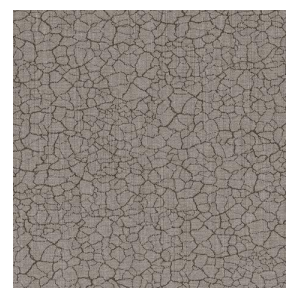

TERRA Chamois 111