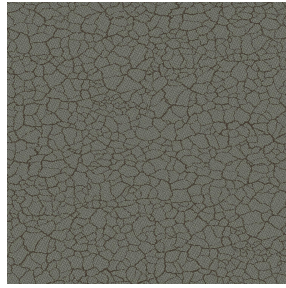

**LY Blanc 01**  
Support d'impression

**TERRA Gris 97**  
Motif d'impression

## Support d'impression **LY Blanc 01** Motif d'impression **TERRA Gris 97**

Léger voilage effet lin. Les effets flammés du LY sont peu reliés et permettent ainsi à cette qualité d'être imprimée par sublimation

### Propriétés techniques

Non feu

Transparent

**Applications** Store bateau - Parois japonaises - Rideaux

**Composition** 100% polyester/polyester FR

**Poids** 90 g/m<sup>2</sup>

**Laize** 290 cm

**Sens** Contre sens